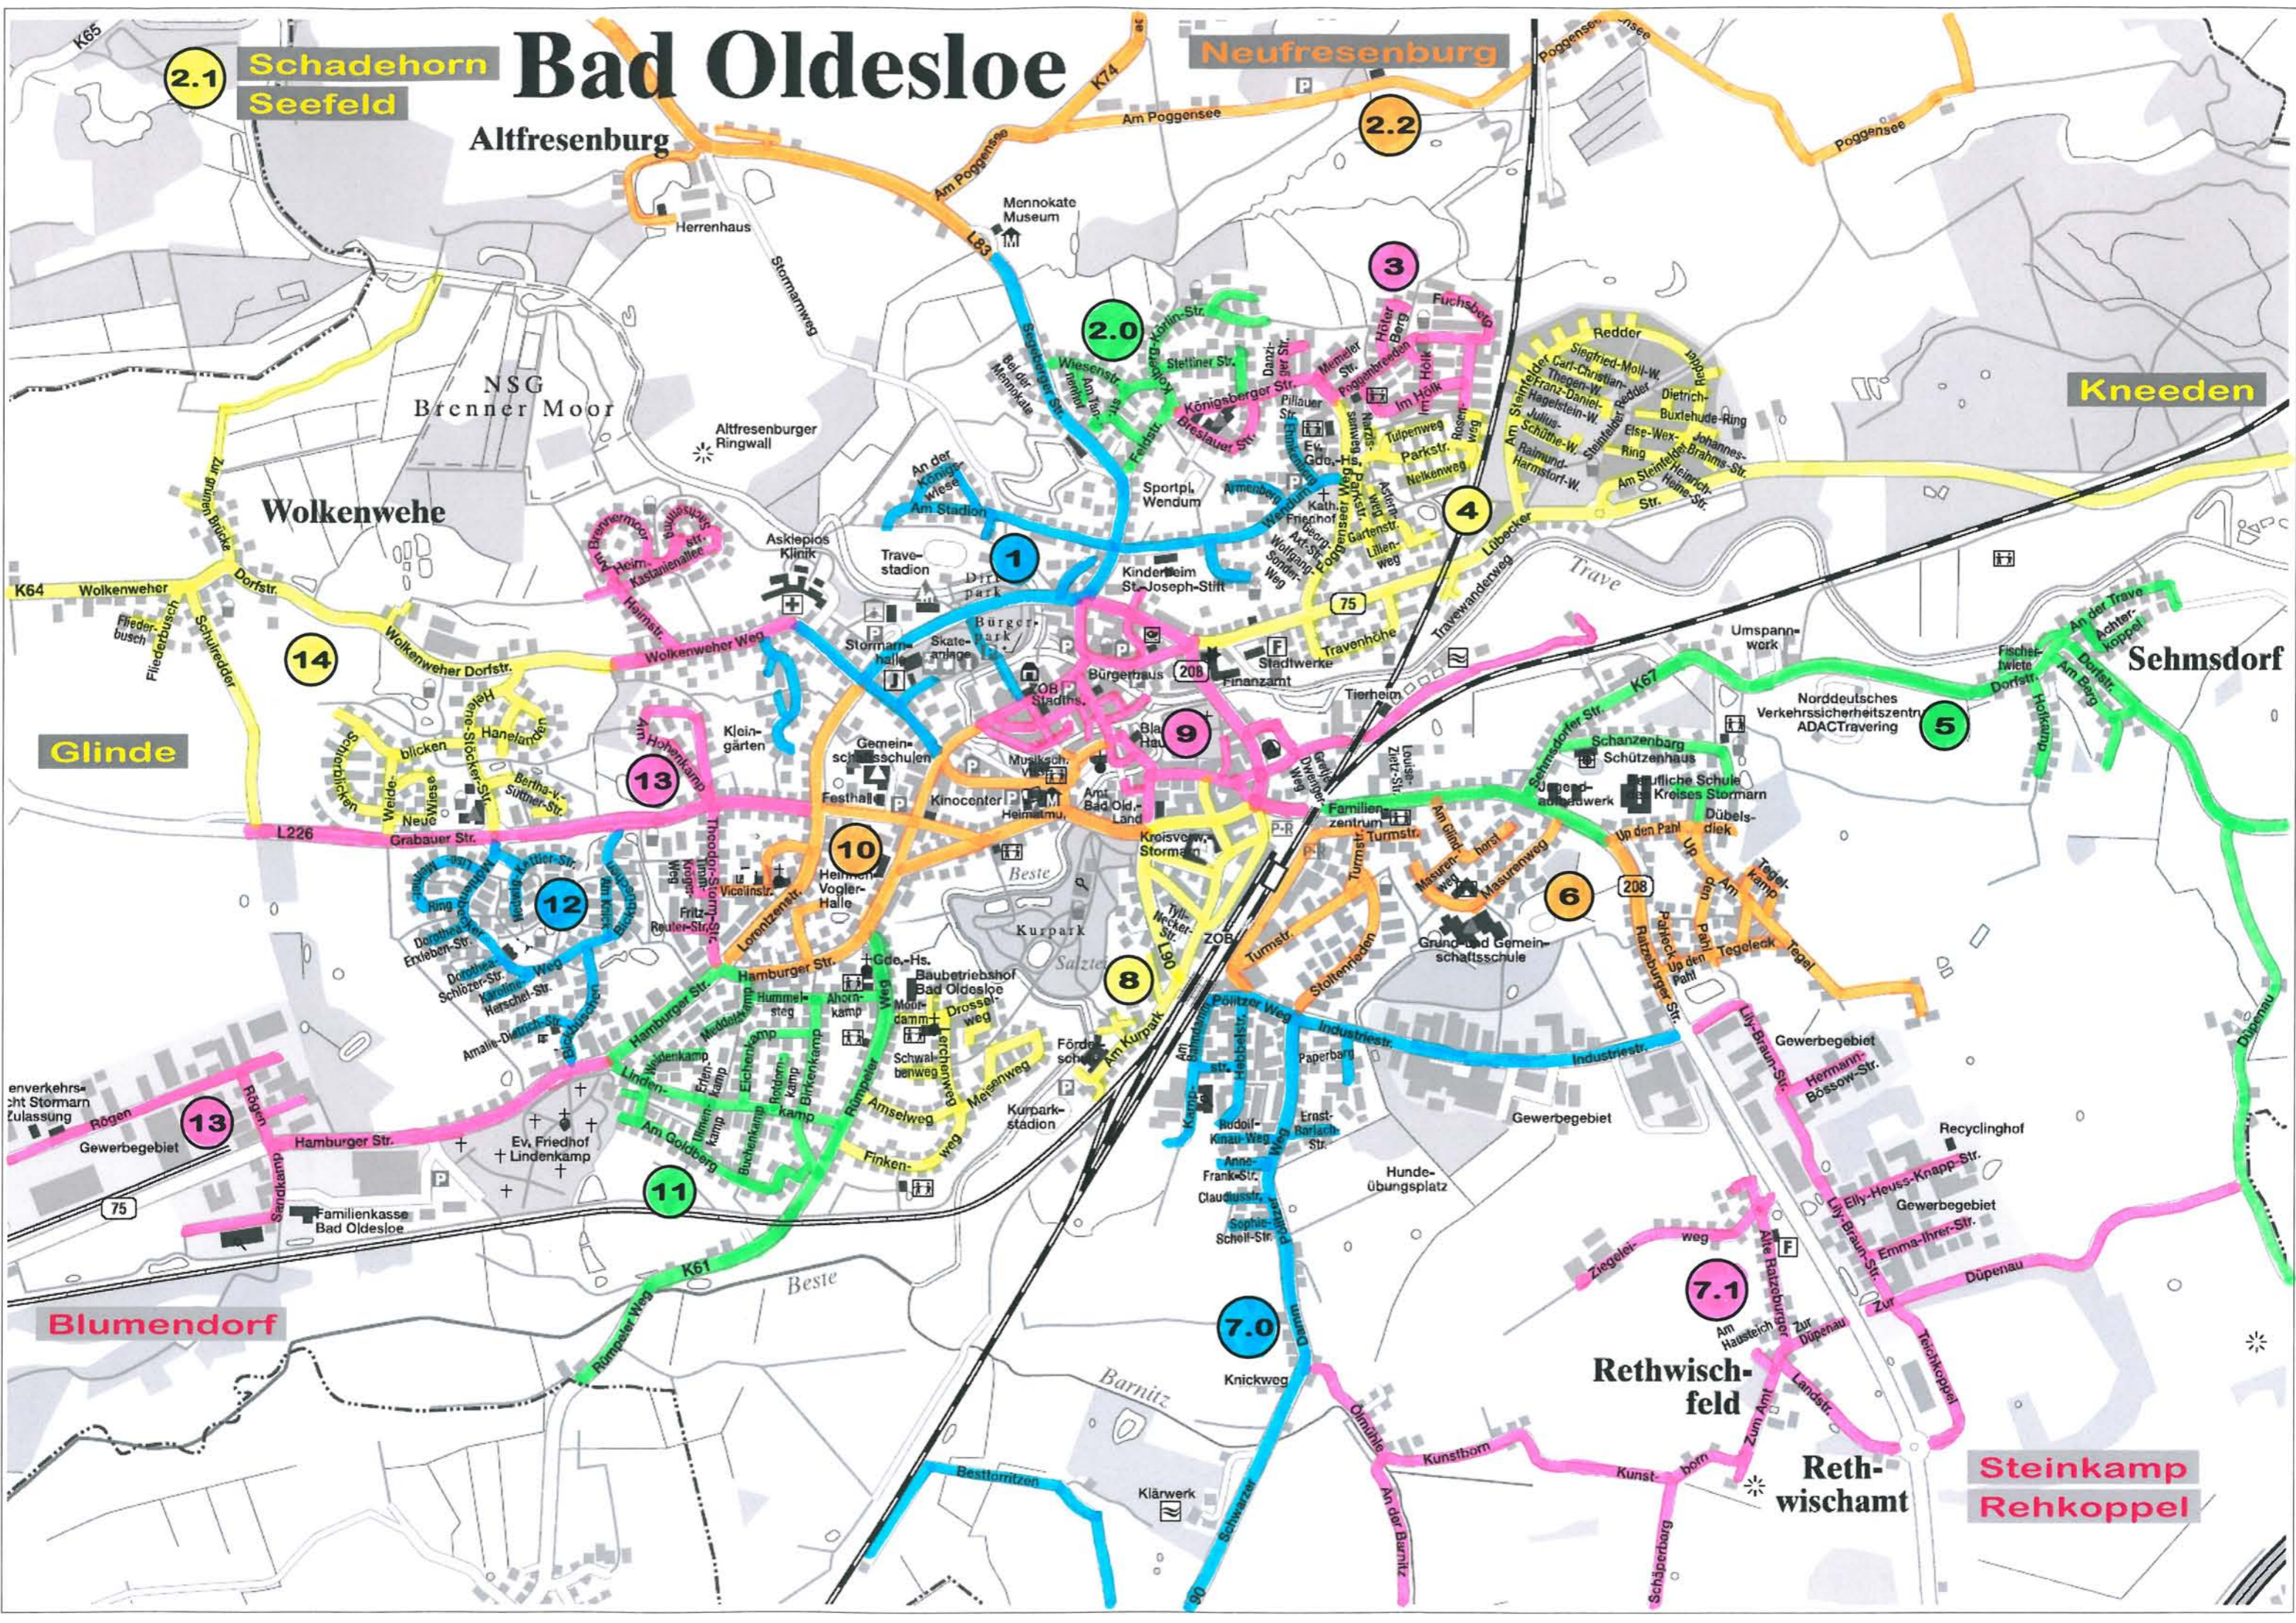

Bad Oldesloe

2.1

Schadehorn
Seefeld

Neufresenburg

2.2

Altfresenburg

Kneeden

Wolkenwehe

NSG
Brenner Moor

Schmsdorf

Glinde

14

Blumendorf

12

6

5

13

8

7.1

Rethwischfeld

Rethwischamt

Steinkamp
Rehkoppel

2.0

3